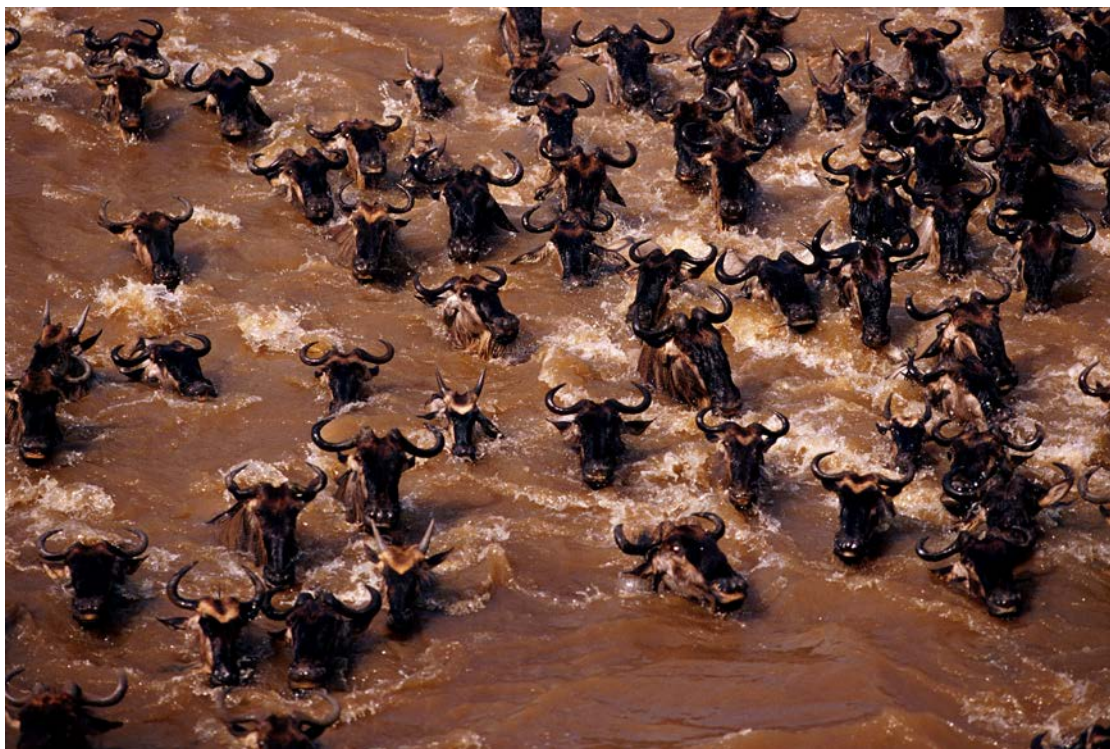

РЫБАЛКА ДЛЯ ГИГАНТОВ
ПРЕМЬЕРА НА NAT GEO WILD
С 13 АВГУСТА
ПО ПОНЕДЕЛЬНИКАМ В 20:00 МСК

Опытнейший рыбак-экстремал Энди Гетце путешествует по миру в поисках самых крупных, хитрых и неуловимых рыб на планете, некоторым из которых, возможно, удастся так и остаться непойманными...

ИСПЫТАНИЯ В ДИКОЙ ПРИРОДЕ
ЭКСКЛЮЗИВНО НА NAT GEO WILD
С 1 АВГУСТА
ПО СРЕДАМ В 20:00 МСК

В передаче, снятой с земли и с воздуха, на деревьях и скалах, на льдинах и под водой, мы расскажем впечатляющие истории о многих видах животных на планете и их передвижениях. Научные открытия о природе будут показаны в завораживающем качестве высокоформатного изображения.

ВСЕМИРНЫЙ ДЕНЬ ЛЬВОВ
В ПЯТНИЦУ 10 АВГУСТА
ЭКСКЛЮЗИВНО НА NAT GEO WILD

24-часовой марафон лучших передач и документальных фильмов National Geographic Wild, посвященных царю зверей. В рамках программы, начиная с 20:00 состоятся премьеры проектов «Львиное царство» и «Племя против прайда».